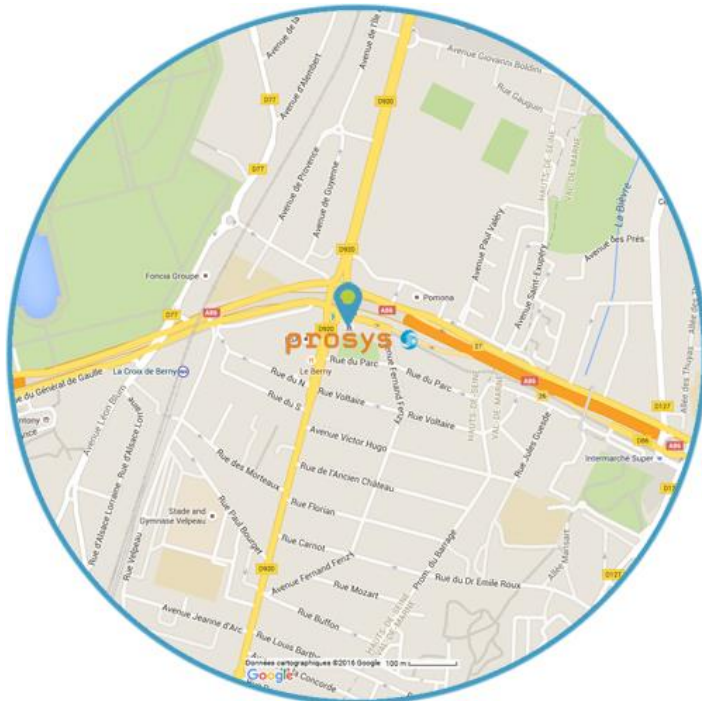

Plan et modalités d'accès

Prosys

Antony Parc 1
2 - 6 place du Général de Gaulle
92160 Antony

Tél. : +33 1 79 06 76 76

contact@prosys.fr

www.prosys.fr

Plan : <http://www.prosys.fr/fr/acces>

Transports en commun

RER - Ligne B - Station Croix de Berny

RER - Ligne C - Station Chemin d'Antony

Puis bus 297 : les Rabats Porte d'Orléans - Arrêt Général de Gaulle

TVM Saint Maur / Créteil RER - Arrêt Raymond Aron

Bus 396 Thiais / Belle Epine Sud - Arrêt La Croix de Berny RER

Bus 379 Vélizy 2 - Arrêt La Croix de Berny RER

Bus 197 Massy / Opéra / Théâtre - Arrêt Général de Gaulle

Bus 297 Longjumeau / CH Steber - Arrêt Général de Gaulle

En voiture

Depuis l'A6

Prendre l'A6B. Suivre la direction « Antony - L'Haÿ-les-Roses -Versailles ». Rester sur la gauche pour prendre l'A86. 1ère sortie (N°27) « Antony »

Depuis l'est de Paris

Prendre l'A86 (direction Versailles). Sortie Antony

Depuis l'ouest de Paris

Prendre l'A86 (direction Créteil). Sortie Antony

Depuis le nord de Paris

Prendre le boulevard périphérique jusqu'à la Porte d'Orléans. Continuer sur la N20, traverser Arcueil, Bourg-la-Reine, Sceaux jusqu'au carrefour N20/A86

Le parking le plus proche est situé sur le rond-point de la Place du Général de Gaulle (stationnement payant).