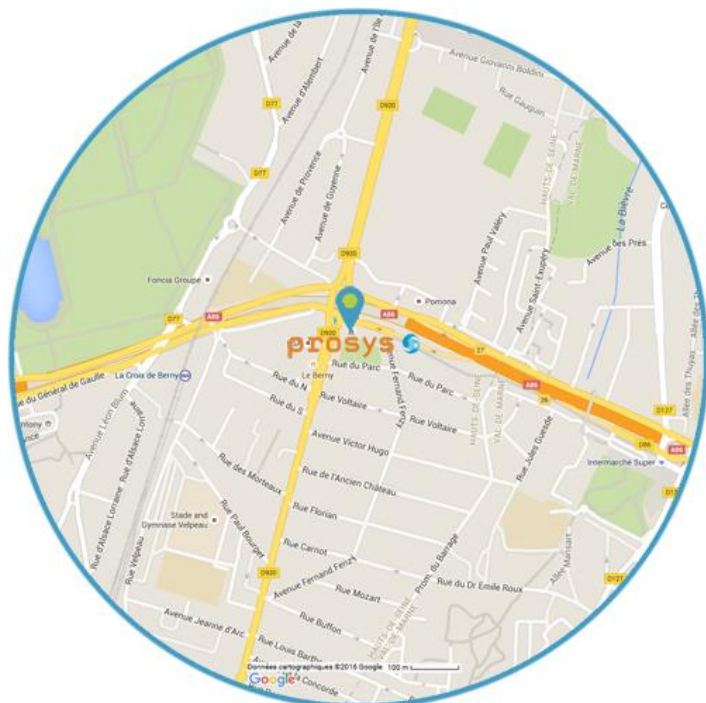

Plan et modalités d'accès

Prosys

Antony Parc 1
2 - 6 place du Général de Gaulle
92160 Antony

Tél. : +33 1 79 06 76 76

contact@prosys.fr

www.prosys.fr

Plan : <http://www.prosys.fr/fr/acces>

Transports en commun

RER - Ligne B - Station Croix de Berny

RER - Ligne C - Station Chemin d'Antony

Puis bus 297 : les Rabats Porte d'Orléans - Arrêt Général de Gaulle

TVM Saint Maur / Créteil RER - Arrêt Raymond Aron

Bus 396 Thiais / Belle Epine Sud - Arrêt La Croix de Berny RER

Bus 379 Vélizy 2 - Arrêt La Croix de Berny RER

Bus 197 Massy / Opéra / Théâtre - Arrêt Général de Gaulle

Bus 297 Longjumeau / CH Steber - Arrêt Général de Gaulle

En voiture

Depuis l'A6

Prendre l'A6B. Suivre la direction « Antony - L'Haÿ-les-Roses - Versailles ». Rester sur la gauche pour prendre l'A86. 1ère sortie (N°27) « Antony »

Depuis l'est de Paris

Prendre l'A86 (direction Versailles). Sortie Antony

Depuis l'ouest de Paris

Prendre l'A86 (direction Créteil). Sortie Antony

Depuis le nord de Paris

Prendre le boulevard périphérique jusqu'à la Porte d'Orléans. Continuer sur la N20, traverser Arcueil, Bourg-la-Reine, Sceaux jusqu'au carrefour N20/A86

Le parking le plus proche est situé sur le rond-point de la Place du Général de Gaulle (stationnement payant).